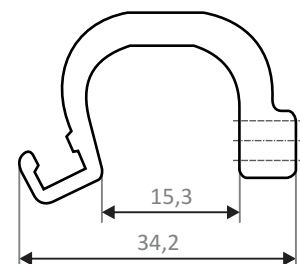

Akcesoria montażowe

Opaska montażowa	8 – 63 mm
Materiał obudowy	VA / plastik
Symbol	ZYN-BEF-03

Uchwyt montażowy	11 mm
Materiał obudowy	VA / aluminium
Symbol	ZYN-BEF-04

Uchwyt montażowy	15 mm
Materiał obudowy	VA / aluminium
Symbol	ZYN-BEF-05