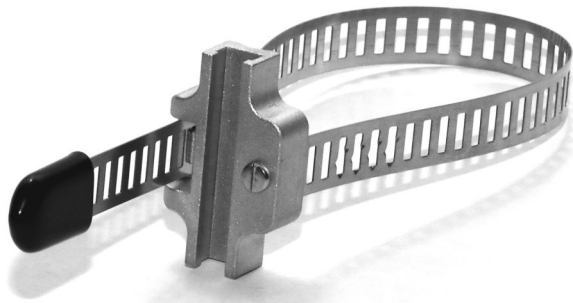

Akcesoria montażowe

Opaska montażowa	8 – 63 mm
Materiał obudowy	VA / plastik
Symbol	ZYN-BEF-03

Uchwyt montażowy	11 mm
Materiał obudowy	VA / aluminium
Symbol	ZYN-BEF-04

Uchwyt montażowy	15 mm
Materiał obudowy	VA / aluminium
Symbol	ZYN-BEF-05