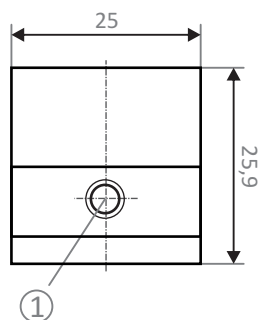

Akcesoria montażowe

Opaska montażowa	8 – 63 mm
Materiał obudowy	VA / plastik
Symbol	ZYN-BEF-03

Uchwyt montażowy	11 mm
Materiał obudowy	VA / aluminium
Symbol	ZYN-BEF-04

Uchwyt montażowy	15 mm
Materiał obudowy	VA / aluminium
Symbol	ZYN-BEF-05