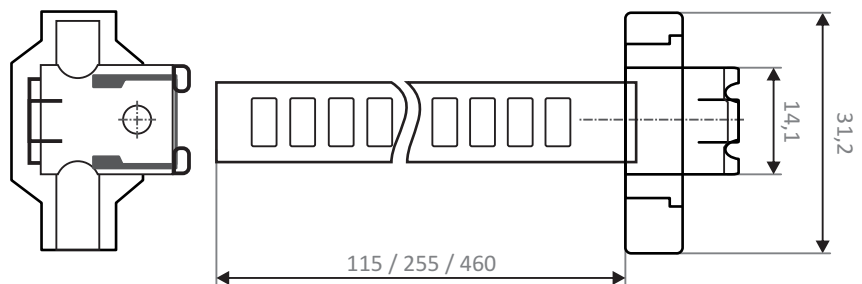

Akcesoria montażowe

Opaska montażowa	8 – 63 mm
Materiał obudowy	VA / plastik
Symbol	ZYN-BEF-03

Uchwyt montażowy	11 mm
Materiał obudowy	VA / aluminium
Symbol	ZYN-BEF-04

Uchwyt montażowy	15 mm
Materiał obudowy	VA / aluminium
Symbol	ZYN-BEF-05