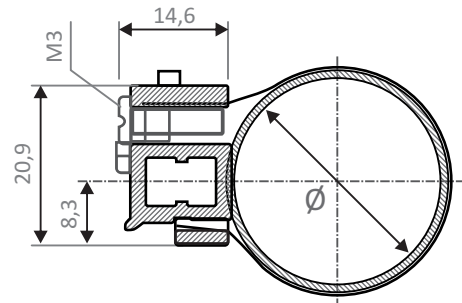

Akcesoria montażowe

Opaska montażowa	8 – 63 mm
Materiał obudowy	VA / plastik
Symbol	ZYN-BEF-03

Uchwyt montażowy	11 mm
Materiał obudowy	VA / aluminium
Symbol	ZYN-BEF-04

Uchwyt montażowy	15 mm
Materiał obudowy	VA / aluminium
Symbol	ZYN-BEF-05