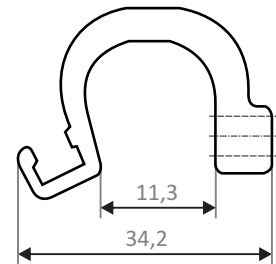

Akcesoria montażowe

Opaska montażowa	8 – 63 mm
Materiał obudowy	VA / plastik
Symbol	ZYN-BEF-03

Uchwyt montażowy	11 mm
Materiał obudowy	VA / aluminium
Symbol	ZYN-BEF-04

Uchwyt montażowy	15 mm
Materiał obudowy	VA / aluminium
Symbol	ZYN-BEF-05