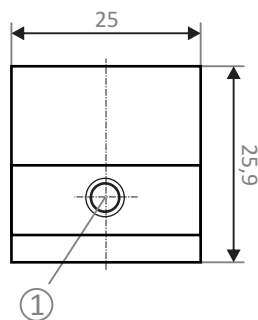

Akcesoria montażowe

Opaska montażowa	8 – 63 mm
Materiał obudowy	VA / plastik
Symbol	ZYN-BEF-03

Uchwyt montażowy	11 mm
Materiał obudowy	VA / aluminium
Symbol	ZYN-BEF-04

Uchwyt montażowy	15 mm
Materiał obudowy	VA / aluminium
Symbol	ZYN-BEF-05